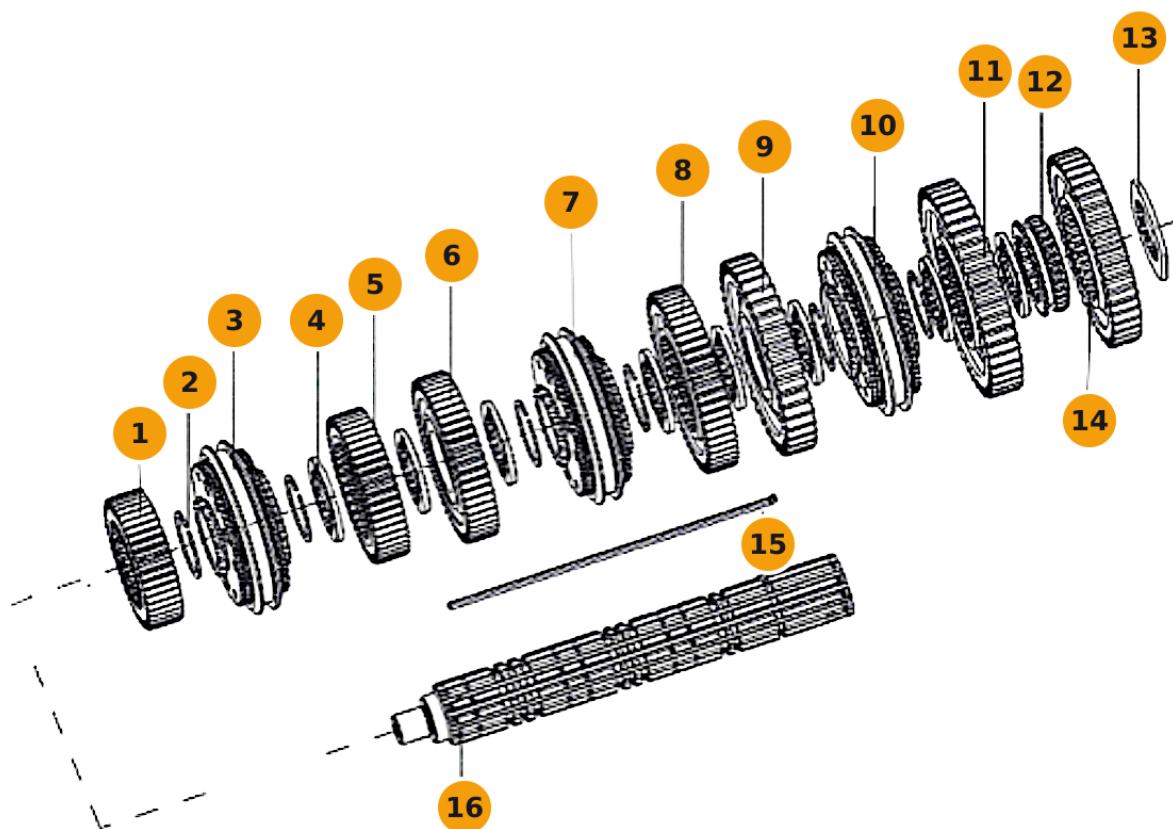

Поз.	Артикул	Наименование	Кол-во
1	12JSDX240TA-1701116	Шестерня вала первичного на КПП	
2	9JS200T-1701123	Кольцо стопорное (59x68x2,1)	
3	12JSDX240T-1701190	Синхронизатор 5-й и 6-й передачи на КПП	
4	9JS200T-1701122	Шайба шестерни на КПП	
5	12JSDX240TA-1701115	Шестерня 5-й передачи КПП	
6	12JSDX240TA-1701114	Шестерня 4-й передачи вторичного вала КПП	
7	12JSDX240T-1701180	Синхронизатор 3-й и 4-й передачи на КПП	
8	12JSDX240TA-1701113	Шестерня 3-й передачи вторичного вала КПП	
9	12JSDX240T-1701112-2	Шестерня 2-й передачи для КПП	
9	12JSDX220T-1701112B	Шестерня 2-й передачи на КПП	
10	12JSDX240T-1701170	Синхронизатор 1-й и 2-й передачи на КПП	
11	12JSDX220T-1701111B	Шестерня 1-й передачи на КПП	
12	12JSDX240T-1701108	Муфта шестерни заднего хода на КПП	
13	12JSDX240T-1701125	Шайба шестерни заднего хода КПП	
14	12JSDX240T-1701110	Шестерня заднего хода вторичного вала КПП	
15	12JSDX220T-1701121-B,	Ключ вторичного вала на КПП	
16	12JSDX240T-1701105	Вал вторичный на КПП	

Вал выходной демультипликатора КПП

Поз.	Артикул	Наименование	Кол-во
1	11847140-1	Синхронизатор демультипликатора (оригинал) FAST GEAR	
1	12JSD160T-1707143-1	Синхронизатор демультипликатора на КПП 12JSDX220TA-B G25023	
2	12JSDX240T-1707107	Шайба выходного вала на КПП	
3	12JSD200T-1707105-21	Вал выходной демультипликатора на КПП	
4	12JSDX240T-1707106-2	Шестерня выходного вала демультипликатора на КПП	
5	12JSDX240T-1707108	Шайба шестерни выходного вала демультипликатора на КПП	
6	JM714249-210-Q	Подшипник роликовый конический на КПП	
7	12JSD200T-1707022-4	Шестерня ретардера на КПП	
8	33018	Подшипник роликовый конический на КПП	
9	16JSX300A-1707170	Гайка фланца на КПП	
9	F96006-1	Гайка фланца на КПП	
10	12JSD200T-1707072-3	Втулка выходного вала на КПП	
11	12JSD200T-1707068-2	Шайба выходного вала на КПП	