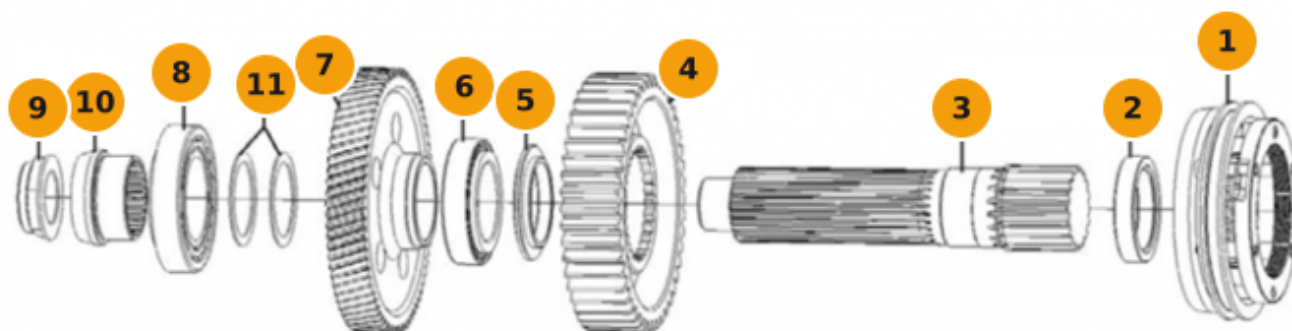

Поз.	Артикул	Наименование	Кол-во
1	12JSDX240TA-1701116	Шестерня вала первичного на КПП	
2	9JS200T-1701123	Кольцо стопорное (59x68x2,1)	
3	12JSDX240T-1701190	Синхронизатор 5-й и 6-й передачи на КПП	
4	9JS200T-1701122	Шайба шестерни на КПП	
5	12JSDX240TA-1701115	Шестерня 5-й передачи КПП	
6	12JSDX240TA-1701114	Шестерня 4-й передачи вторичного вала КПП	
7	12JSDX240T-1701180	Синхронизатор 3-й и 4-й передачи на КПП	
8	12JSDX240TA-1701113	Шестерня 3-й передачи вторичного вала КПП	
9	12JSDX240T-1701112-2	Шестерня 2-й передачи для КПП	
9	12JSDX220T-1701112B	Шестерня 2-й передачи на КПП	
10	12JSDX240T-1701170	Синхронизатор 1-й и 2-й передачи на КПП	
11	12JSDX220T-1701111B	Шестерня 1-й передачи на КПП	
12	12JSDX240T-1701108	Муфта шестерни заднего хода на КПП	
13	12JSDX240T-1701125	Шайба шестерни заднего хода КПП	
14	12JSDX240T-1701110	Шестерня заднего хода вторичного вала КПП	
15	12JSDX220T-1701121-B,	Ключ вторичного вала на КПП	
16	12JSDX240T-1701105	Вал вторичный на КПП	

Вал выходной демультипликатора КПП

Поз.	Артикул	Наименование	Кол-во
1	11847140-1	Синхронизатор демультипликатора (оригинал) FAST GEAR	
1	12JSD160T-1707143-1	Синхронизатор демультипликатора на КПП 12JSDX220TA-B G25023	
2	12JSDX240T-1707107	Шайба выходного вала на КПП	
3	12JSD200T-1707105-21	Вал выходной демультипликатора на КПП	
4	12JSDX240T-1707106-2	Шестерня выходного вала демультипликатора на КПП	
5	12JSDX240T-1707108	Шайба шестерни выходного вала демультипликатора на КПП	
6	JM714249-210-Q	Подшипник роликовый конический на КПП	
7	12JSD200T-1707022-4	Шестерня ретардера на КПП	
8	33018	Подшипник роликовый конический на КПП	
9	16JSX300A-1707170	Гайка фланца на КПП	
9	F96006-1	Гайка фланца на КПП	
10	12JSD200T-1707072-3	Втулка выходного вала на КПП	
11	12JSD200T-1707068-2	Шайба выходного вала на КПП	